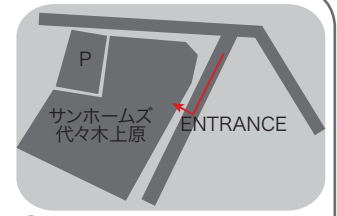

TO

様

株式会社フープ

☎151-0064

東京都渋谷区上原3-37-2 #303

TEL:03-5452-8833 FAX:03-5452-8834

<http://www.whoop.co.jp>

大山

井の頭通り

西口

代々木上原駅

南口

交番

代々木上原駅南

上原三丁目

古賀政男音楽博物館

ファミリーマート

上原中学校

上原小学校

東北沢駅

三角橋

上原二丁目西

How To Come To

■電車
小田急線・東京メトロ千代田線
代々木上原駅「西口」より徒歩5分

■バス
京王バス笹塚循環(渋谷-笹塚)・ハチ公バス(渋谷-代々木上原)
「古賀音楽博物館」下車3分